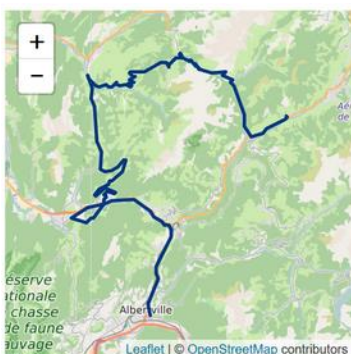

P2 : 72 km - 1019 m D+ <https://www.openrunner.com/r/8180860>

Praz sur Arly - Flumet - La Giettaz - Col des Aravis - La Clusaz - St Jean de sixt - Thones - Col du marais - Serraval - St Ferreol - Ugine - Cité des Conflans

Départ	Arrivée	Distance (km)	D+ (m)	D- (m)
Praz-sur-Arly	Albertville	71.78	1019	1659

P3 : 82 km - 1502 m D <https://www.openrunner.com/r/8176932>

Praz sur Arly - Flumet - La Giettaz - Col des Aravis - La Clusaz - St Jean de Sixt - Thones - Col du Marais - Serraval - bouchet Mt charvin - Col de L'épine - St Ferreol - Cons St Collombe - Ugine - Cité des Conflans